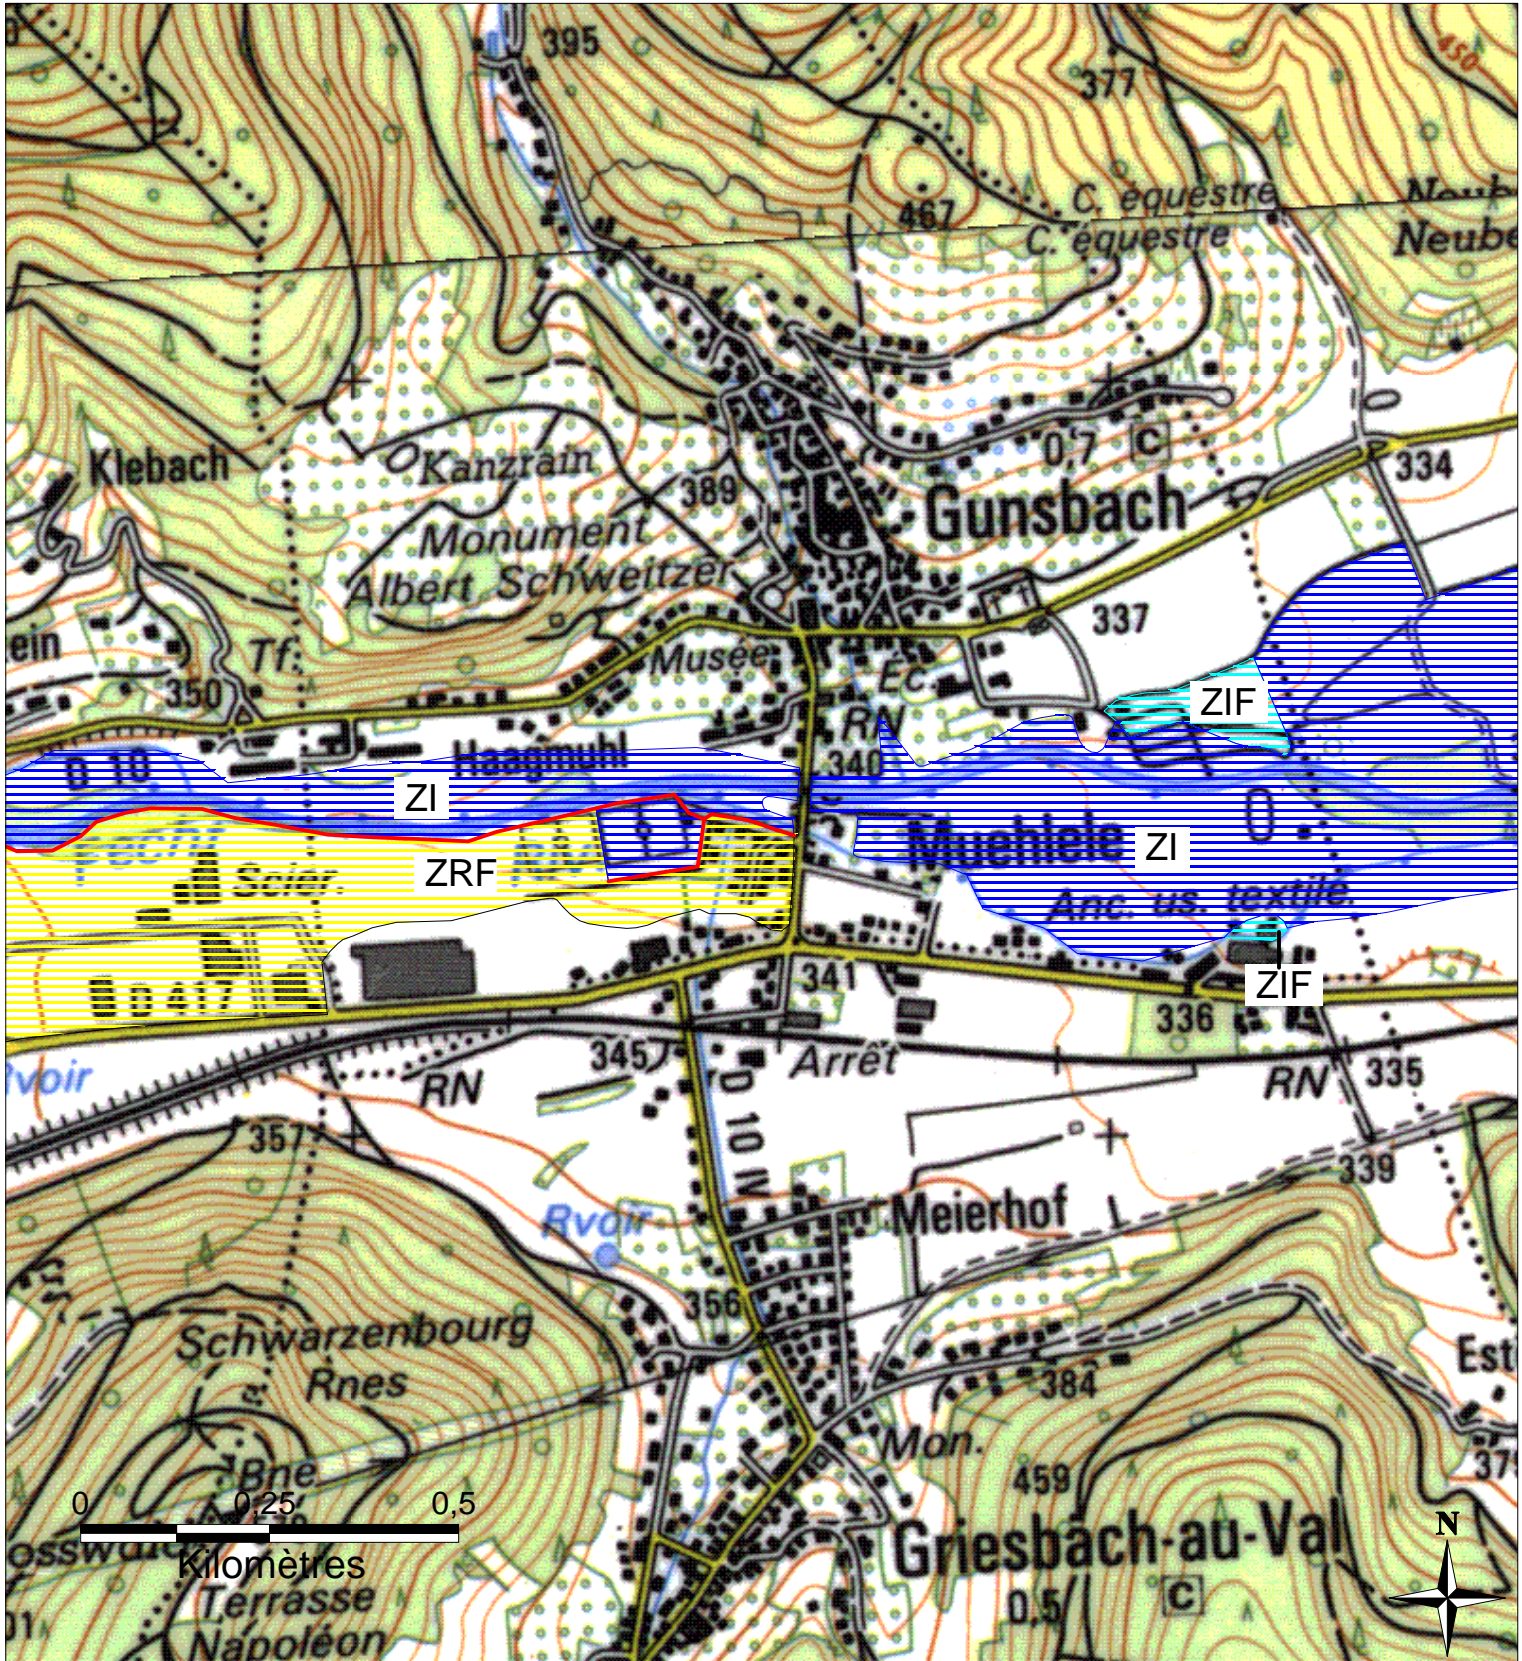

ZONES INONDABLES DANS LE DEPARTEMENT DU HAUT-RHIN

Commune de GUNSBACH

PPRI de la Fecht approuvé par arrêté préfectoral du 14 mars 2008

Préfecture du Haut-Rhin
Direction Départementale
de l'Agriculture et de la Forêt

	ZI - Zone inondable par débordement en cas de crue centennale
	ZIF - Zone inondable par débordement en cas de crue centennale, à risque modéré
	ZR - Zone inondable en cas de rupture de digue, à risque élevé
	ZRF - Zone inondable en cas de rupture de digue, à risque modéré
	Digue

Echelle : 1/10 000

Mars 2008